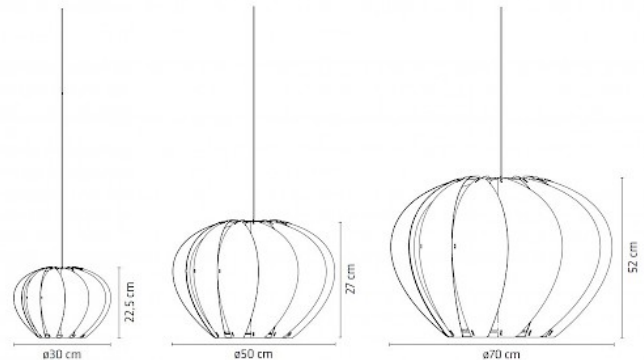

Riippuvalaisin, kupu muovia, kehys alumiinia. 3 m tekstiilijohto ripustukseen.

Tuotenumero	D18P15023
Tuotemerkki	Darø
Tuoteryhmä	Arkiturbine 30 P1 riippuvalaisin
Tuotekategoria	Sisävalaisimet, Riippuvalaisimet
Asennus	Pinta-asennus, Riippuvalaisin
Käyttökohde	Sisä

Materiaali ja värit

Materiaali	Alumiini, Muovi
Väri	Valkoinen
Väriyhmä	Valkoinen

Tekniset tiedot

Valaisimen kanta	E27	Muoto	Pallo
Valonlähde (maks.)	60W	Korkeus	270 mm
Valonlähteiden määrä	1 kpl	Halkaisija	500 mm
Himmennys	✓	Ripustuskorkeus	3000 mm
Himmennystapa	Valonlähde	Mitat kuva	Lataa mittakuva tästä
Jännite	230V		
Teho (W)	60W		
Turvaluokitus	IP20		
Takuu (kk)	24 kk		
Arvioitu toimitusaika (pv)	15 pv		