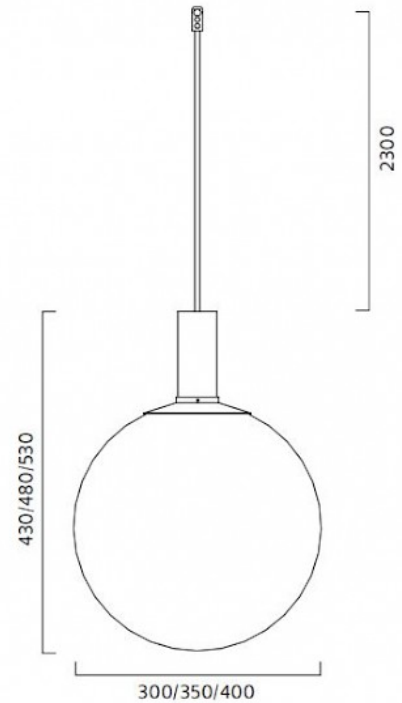

## Riippuvalaisin, 8W/GU10 LED

Tuotenumero	8310106
Tuotemerkki	ZERO
Tuoteryhmä	FOG 300 riippuvalaisin valkoinen
Tuoteperhe	FOG
Tuotekategoria	Kattovalaisimet, Sisävalaisimet, LED
Asennus	Riippuvalaisin, Kattovalaisin
Käyttökohde	Sisä, LED

## Materiaali ja värit

Materiaali	Teräs, Lasi
Väri	musta
Väriryhmä	Musta

## Tekniset tiedot

Valaisimen kanta	GU10	Muoto	Pallo
Valonlähde (maks.)	8W	Korkeus	430 mm
Valonlähteiden määrä	1 kpl	Halkaisija	300 mm
Valonlähde sisältyy	✓	Ripustuskorkeus	2300 mm
Keskimääräinen käyttöikä (h)	50000 h	Mitat kuva	<a href="#">Lataa mittakuva tästä</a>
Himmennys	✓		
Himmennystapa	Valonlähde		
Jännite	230V		
Teho (W)	8W		
Turvaluokitus	IP20		
Takuu (kk)	24 kk		
Arvioitu toimitusaika (pv)	30 pv		